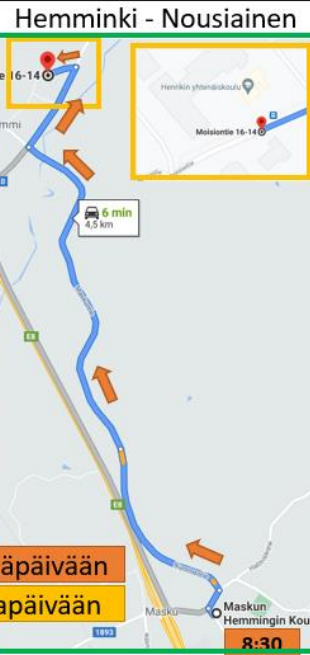

## AAMU LÄHDÖT

Tanila th, Suikkila	7:45	Tanila th, Suikkila	8:45
Seikelän koulu noin	7:50	Seikelän th	x
Auvola n	8:00	Ohensaari n	9:00
Ohensaari n	x	Auvola n	9:05
Seikelän koulu noin	8:20	Seikelän koulu noin	9:10
Hemminki noin	8:30	Hemminki noin	9:20
Nousiisten lukio noin	8:35		