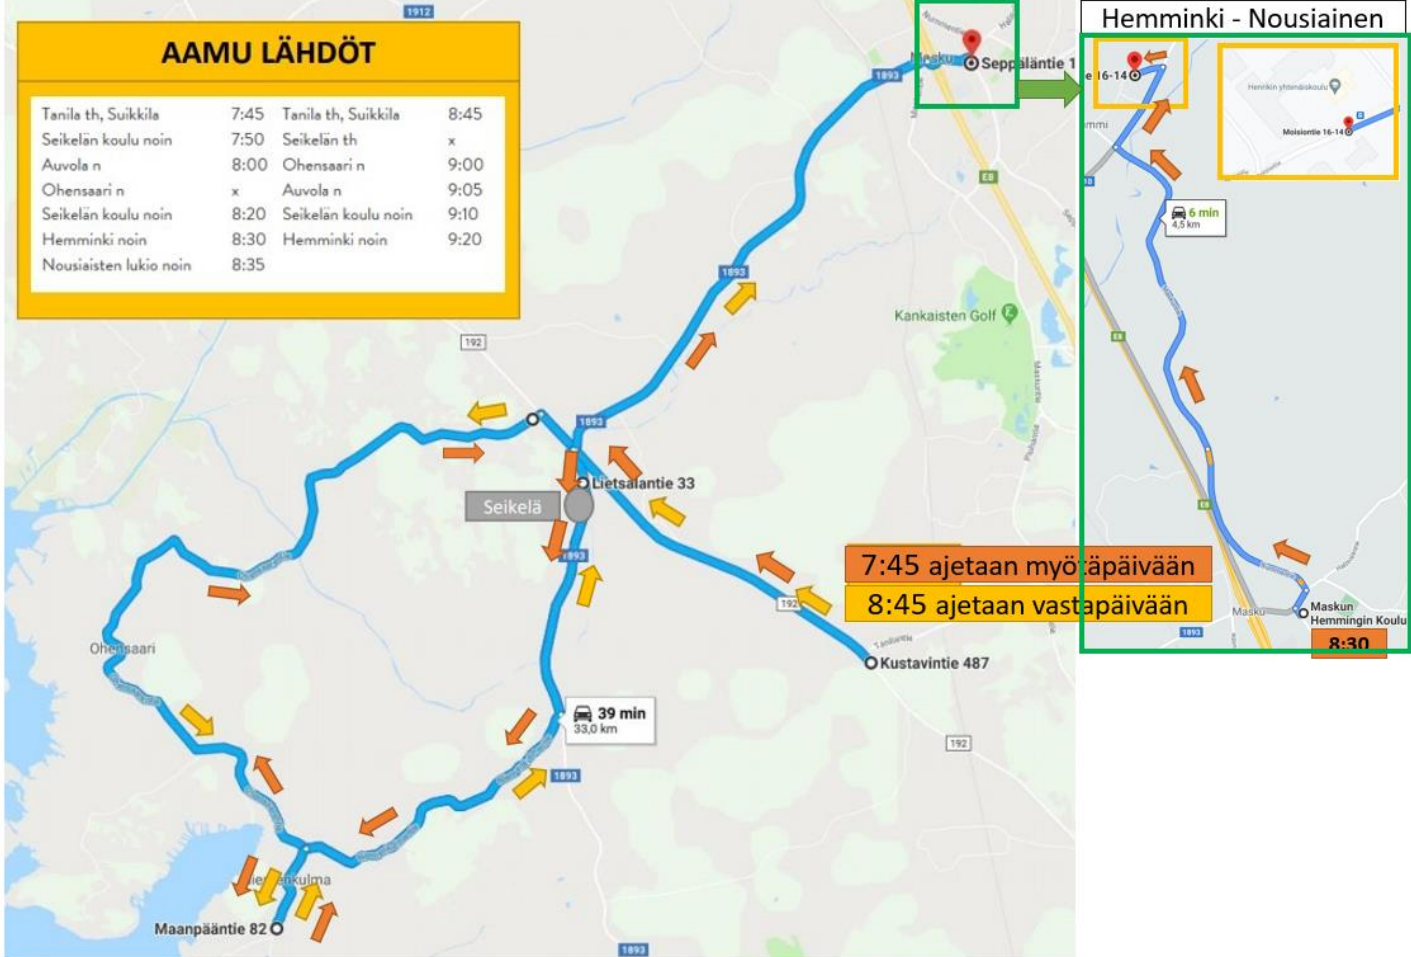

## AAMU LÄHDÖT

Tanila th, Suikkila	7:45	Tanila th, Suikkila	8:45
Seikelän koulu noin	7:50	Seikelän th	x
Auvola n	8:00	Ohensaari n	9:00
Ohensaari n	x	Auvola n	9:05
Seikelän koulu noin	8:20	Seikelän koulu noin	9:10
Hemminki noin	8:30	Hemminki noin	9:20
Nousiisten lukio noin	8:35		

7:45 ajetaan myös arkipäivään  
8:45 ajetaan vastapäivään