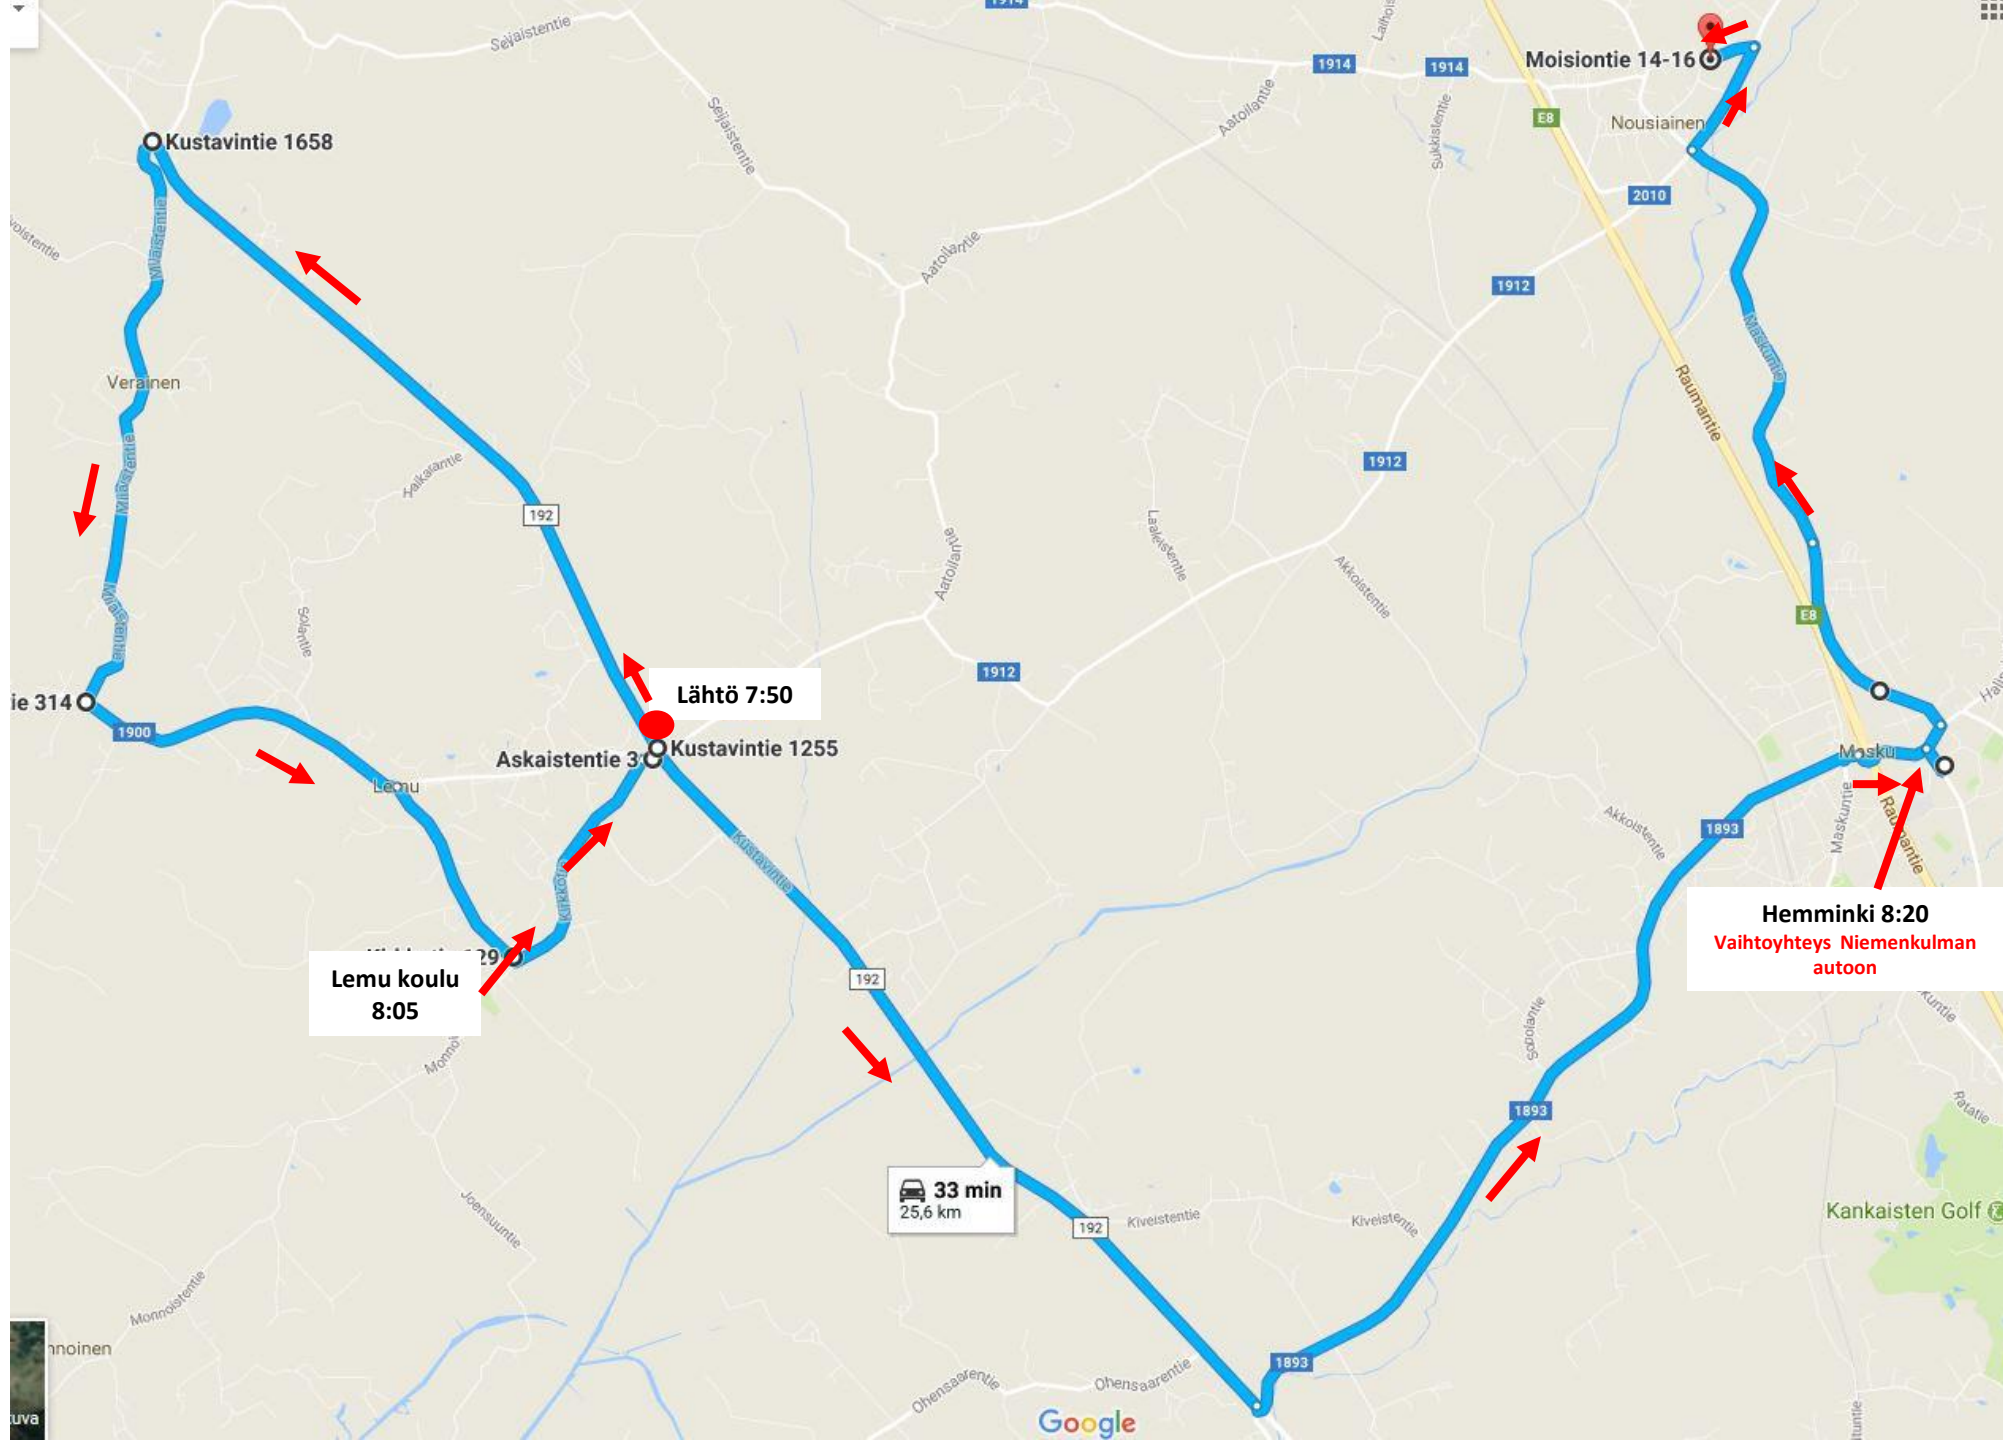

7:35

Hannula

Askainen, koulun pysäkki

Lemu, keskusta

Nousiainen, koulukeskus

Masku, Hemmingin koulu

Liikennöisijä: Jalobus

Linjakilpi:

**Nousiainen
Hemminki**

7:50

Järäinen
miainen

Lemu, koulu

Masku, Hemmingin koulu

Nousiainen, koulukeskus

Liikennöitsijä: Muurinen

Linjakilpi:

**Hemminki
Nousiainen**

8:30

Hannula

Askainen, koulun pysäkki

Miainen

Lemu, koulu

Lemu, keskusta

Masku, Hemmingin koulu

Kustavintie

Miainen

14:00 Askainen, koulun pysäkki

Hannula

Liikennöitsijä:

13:20 Jalobus

14:20 Muurinen

Linjakilpi: