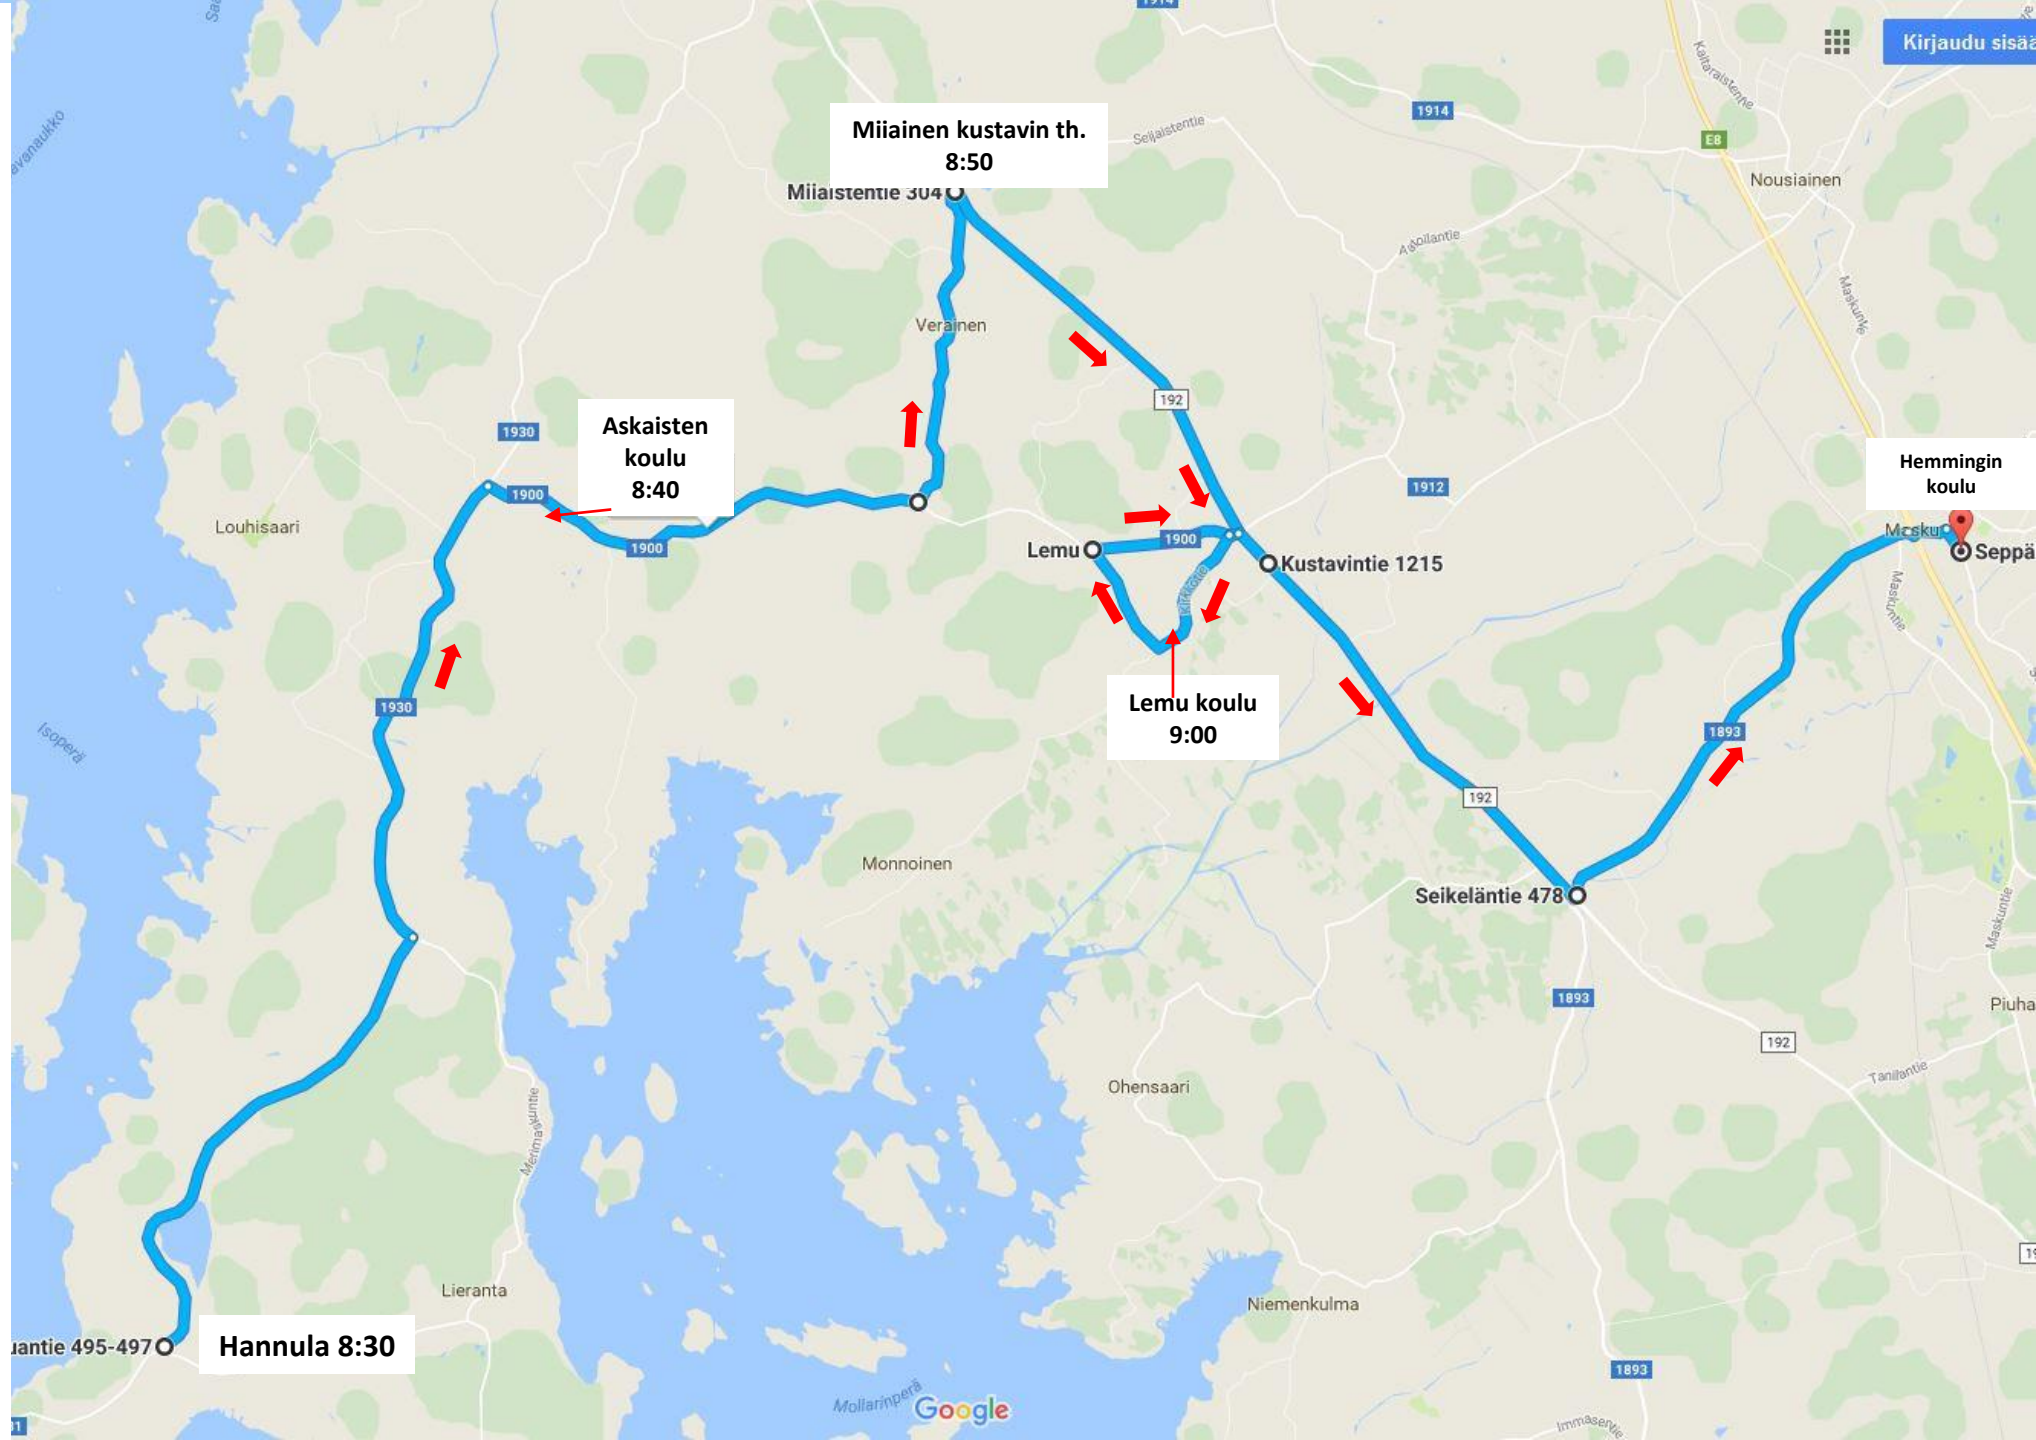

8:30

Hannula

Askainen, koulun pysäkki

Miainen

Lemu, koulu

Lemu, keskusta

Masku, Hemmingin koulu

Liikennöitsijä: Citybus

Linjakilpi:

**Lemu
Hemminki**