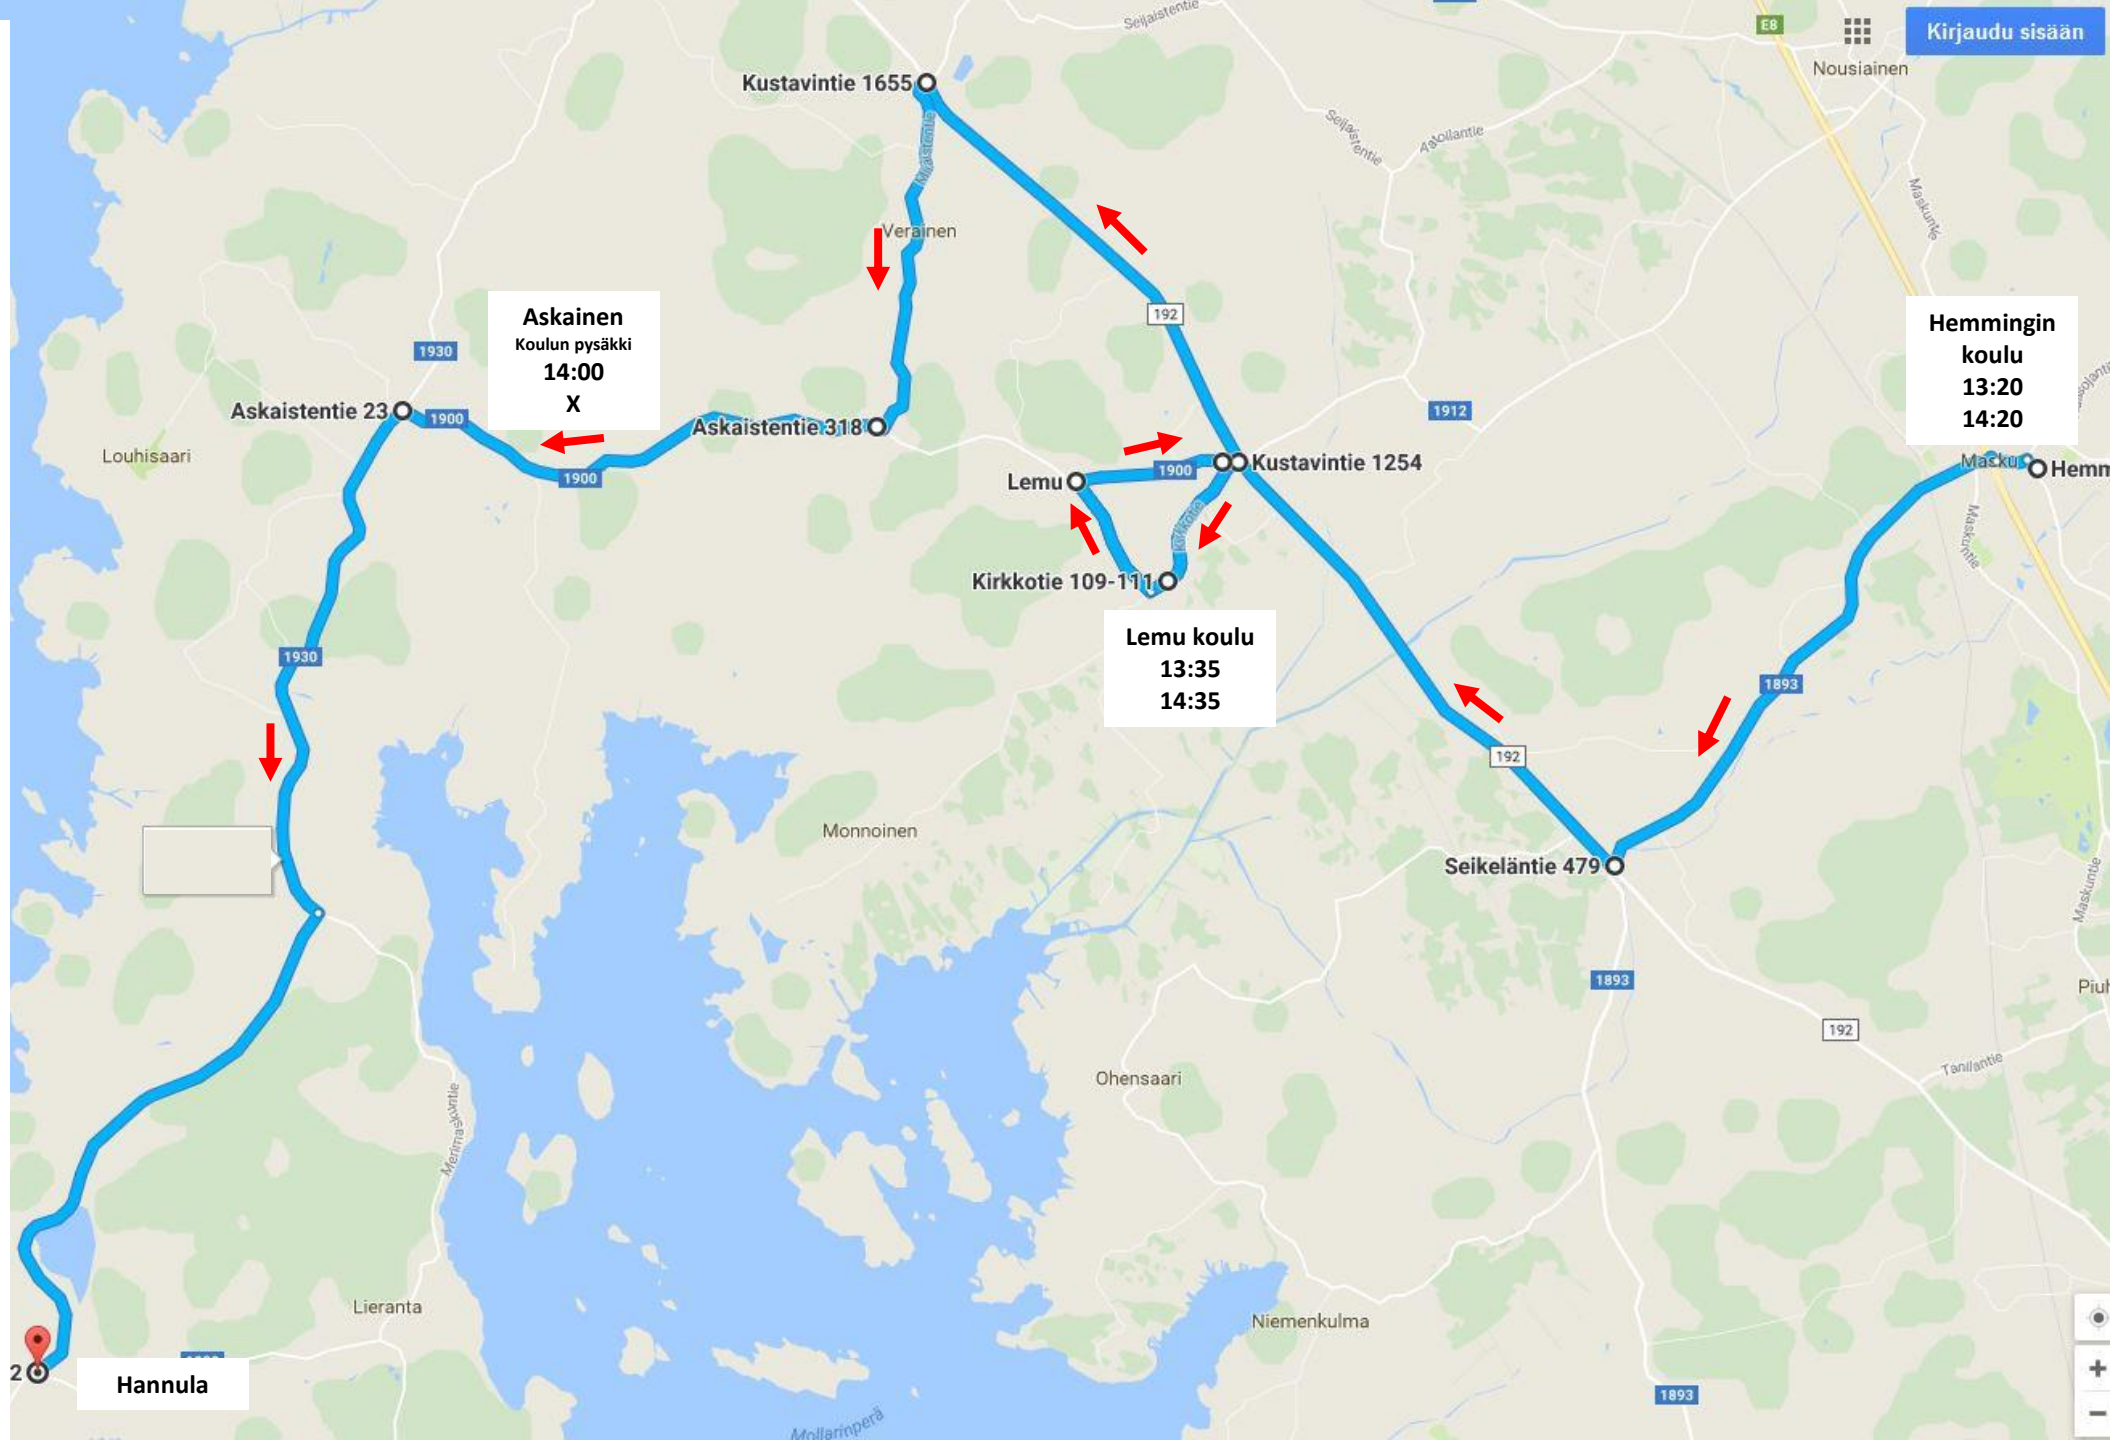

13:20 ja 14:20

Masku, Hemmingin koulu

Seikelä th

Lemu, koulu

Lemu, keskusta

Kustavintie

Miainen

14:00 Askainen, koulun pysäkki

Hannula

Liikennöitsijä:

13:20 Jalobus

14:20 Muurinen

Linjakilpi:

Lemu
Miainen
Askainen

13:20 lähdössä Askaisten koulun pysäkkiä ei saa ohittaa ennen väliaikaa 14:00. Koululta tulee oppilaita kyytiin.

14:20 lähdössä ei ole väliaikaa Askaisten koulun pysäkillä

Kirjautu sisään