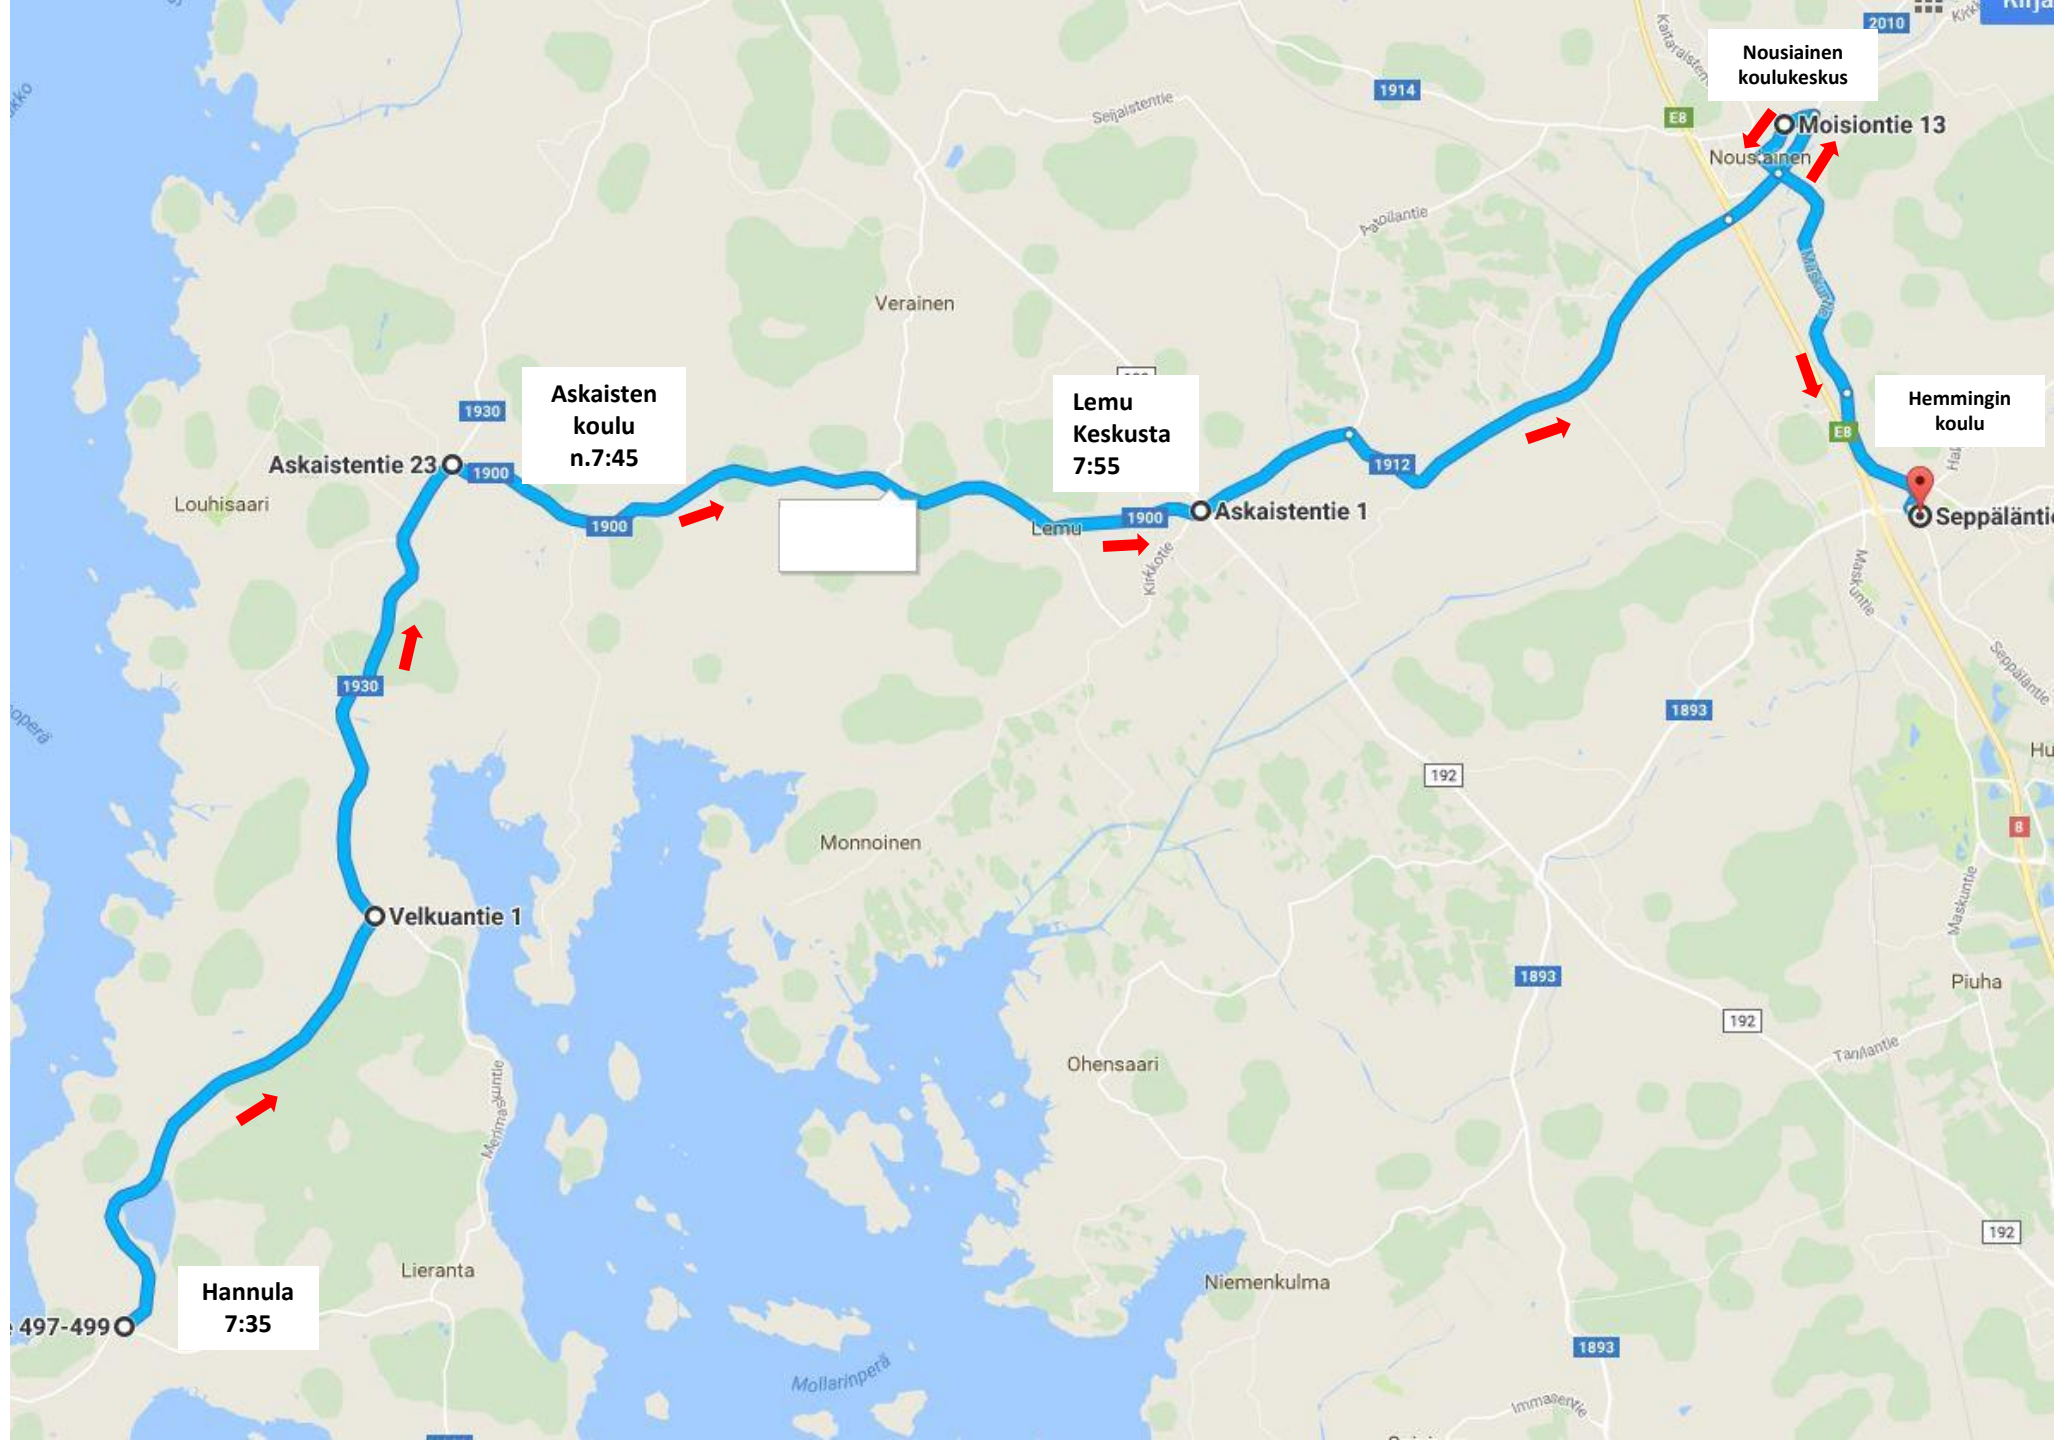

7:35

Hannula

Askainen, koulun pysäkki

Lemu, keskusta

Nousiainen, koulukeskus

Masku, Hemmingin koulu

Liikennöisijä: Jalobus

Linjakilpi:

**Nousiainen
Hemminki**

7:50

Järäinen
miainen

Lemu, koulu

Masku, Hemmingin koulu

Nousiainen, koulukeskus

Liikennöitsijä: Muurinen

Linjakilpi: