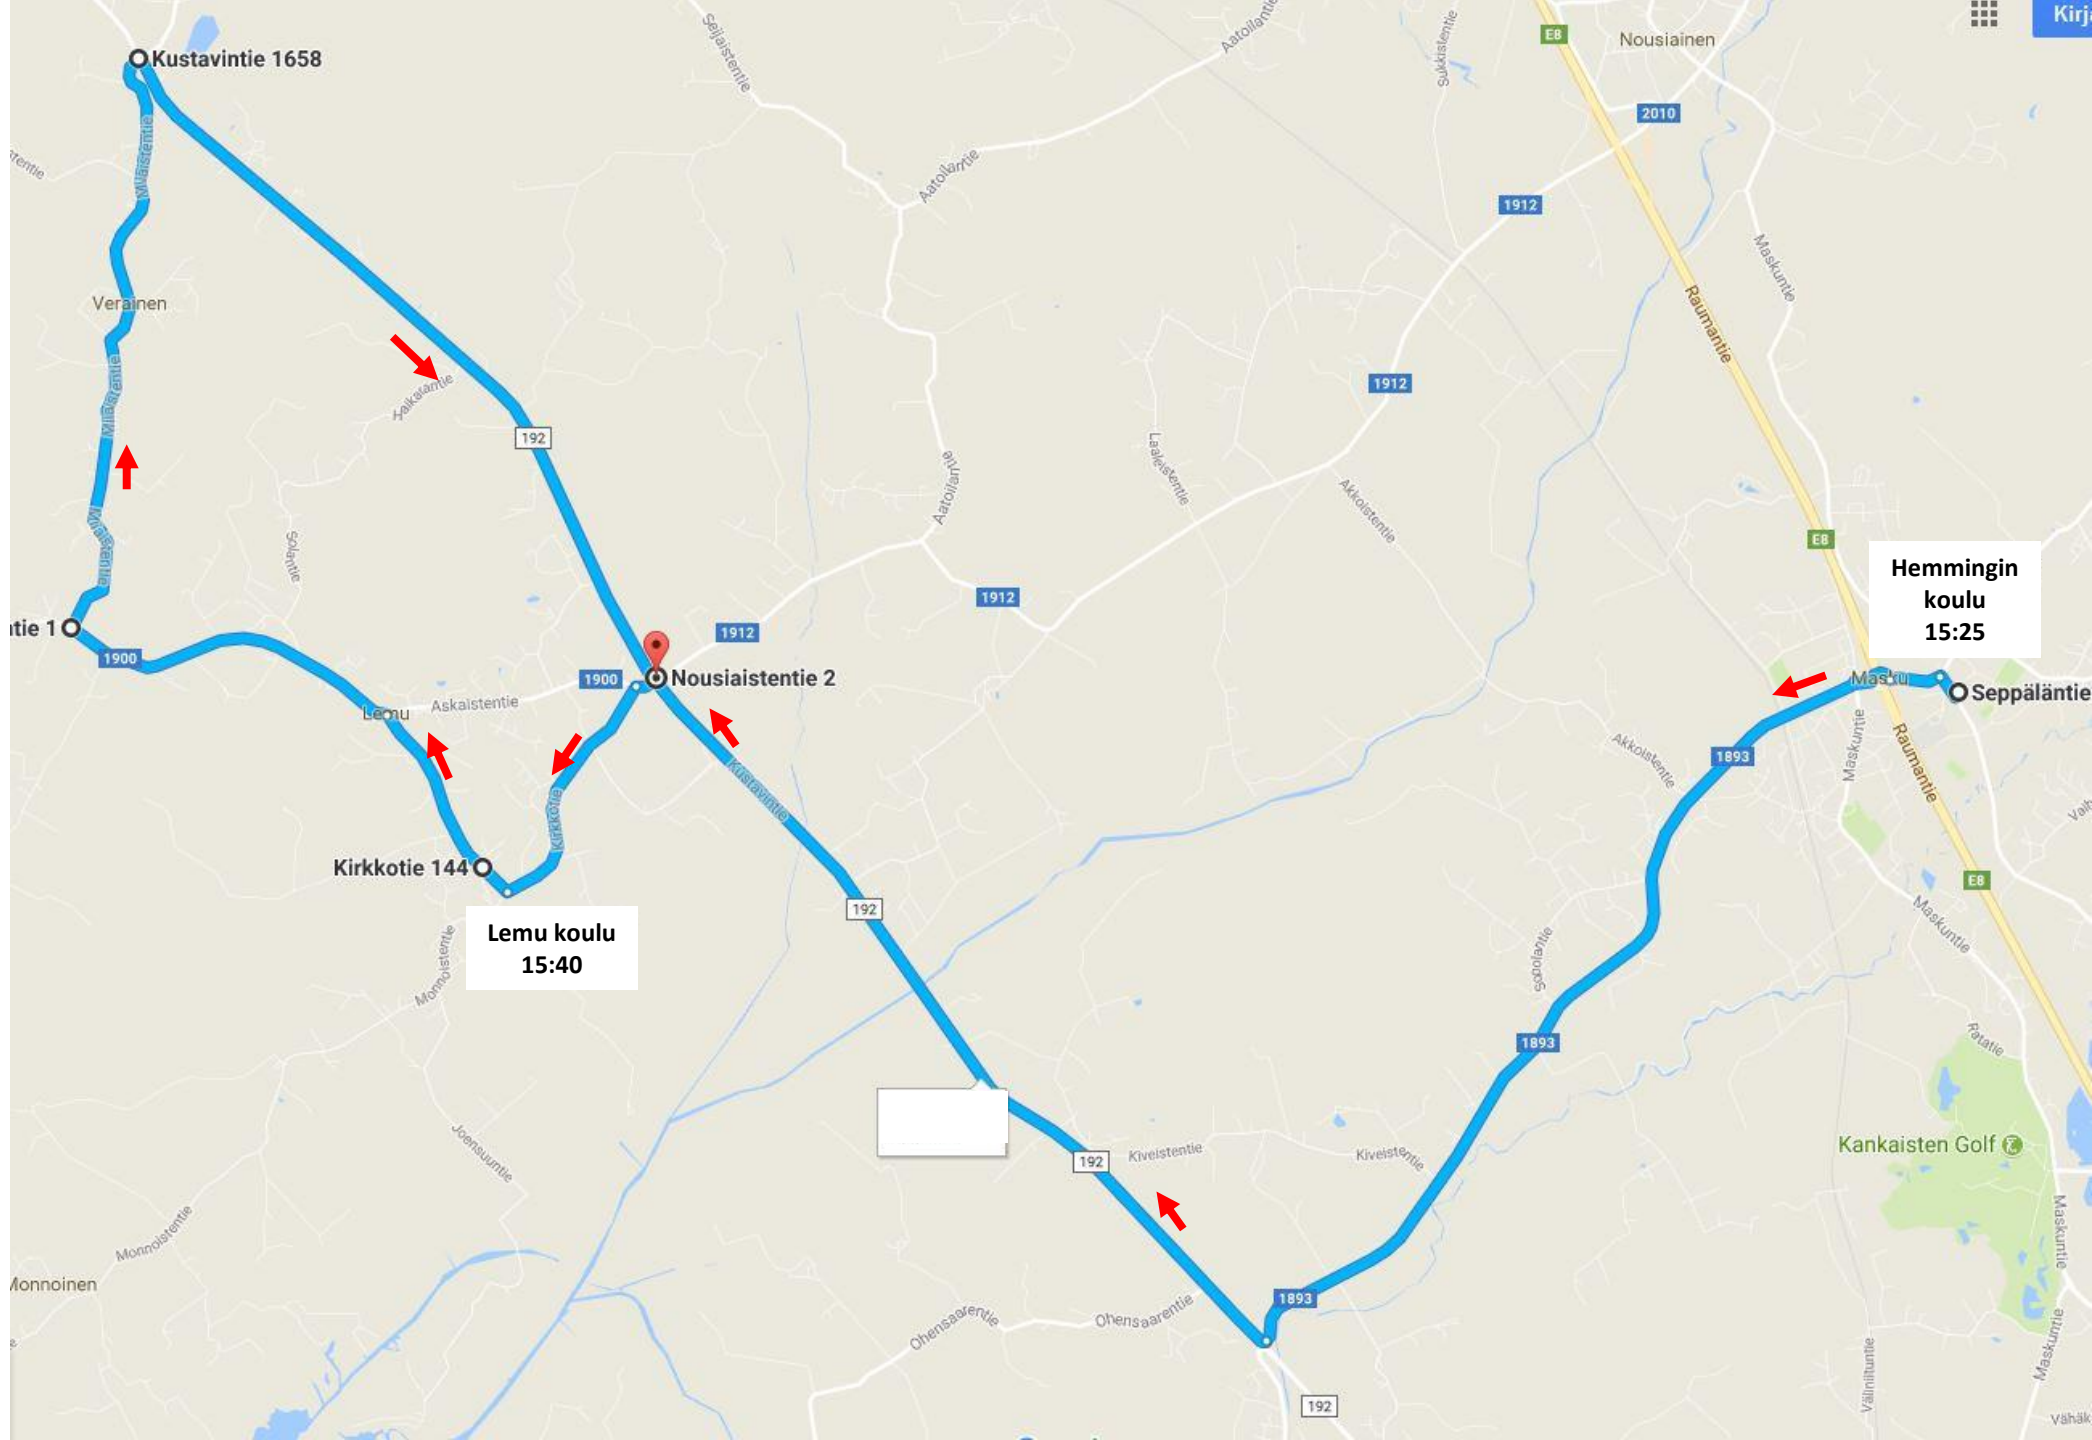

Kustavintie

Miainen

14:00 Askainen, koulun pysäkki

Hannula

Liikennöitsijä:

13:20 Jalobus

14:20 Muurinen

Linjakilpi:

15:25

Masku, Hemmingin koulu
Seikelä th.

Lemu, koulu

Miainen

Kustavintie

Lemu th.

Liikennöitsijä: Muurinen

Linjakilpi:

Lemu
Miainen

15:20

Masku, Hemmingin koulu
Nousiainen, koulukeskus
Lemu, keskusta
Askainen, koulun pysäkki
Hannula

Liikennöitsijä: Muurinen

Linjakilpi:

**Nousiainen
Lemu
Askainen**