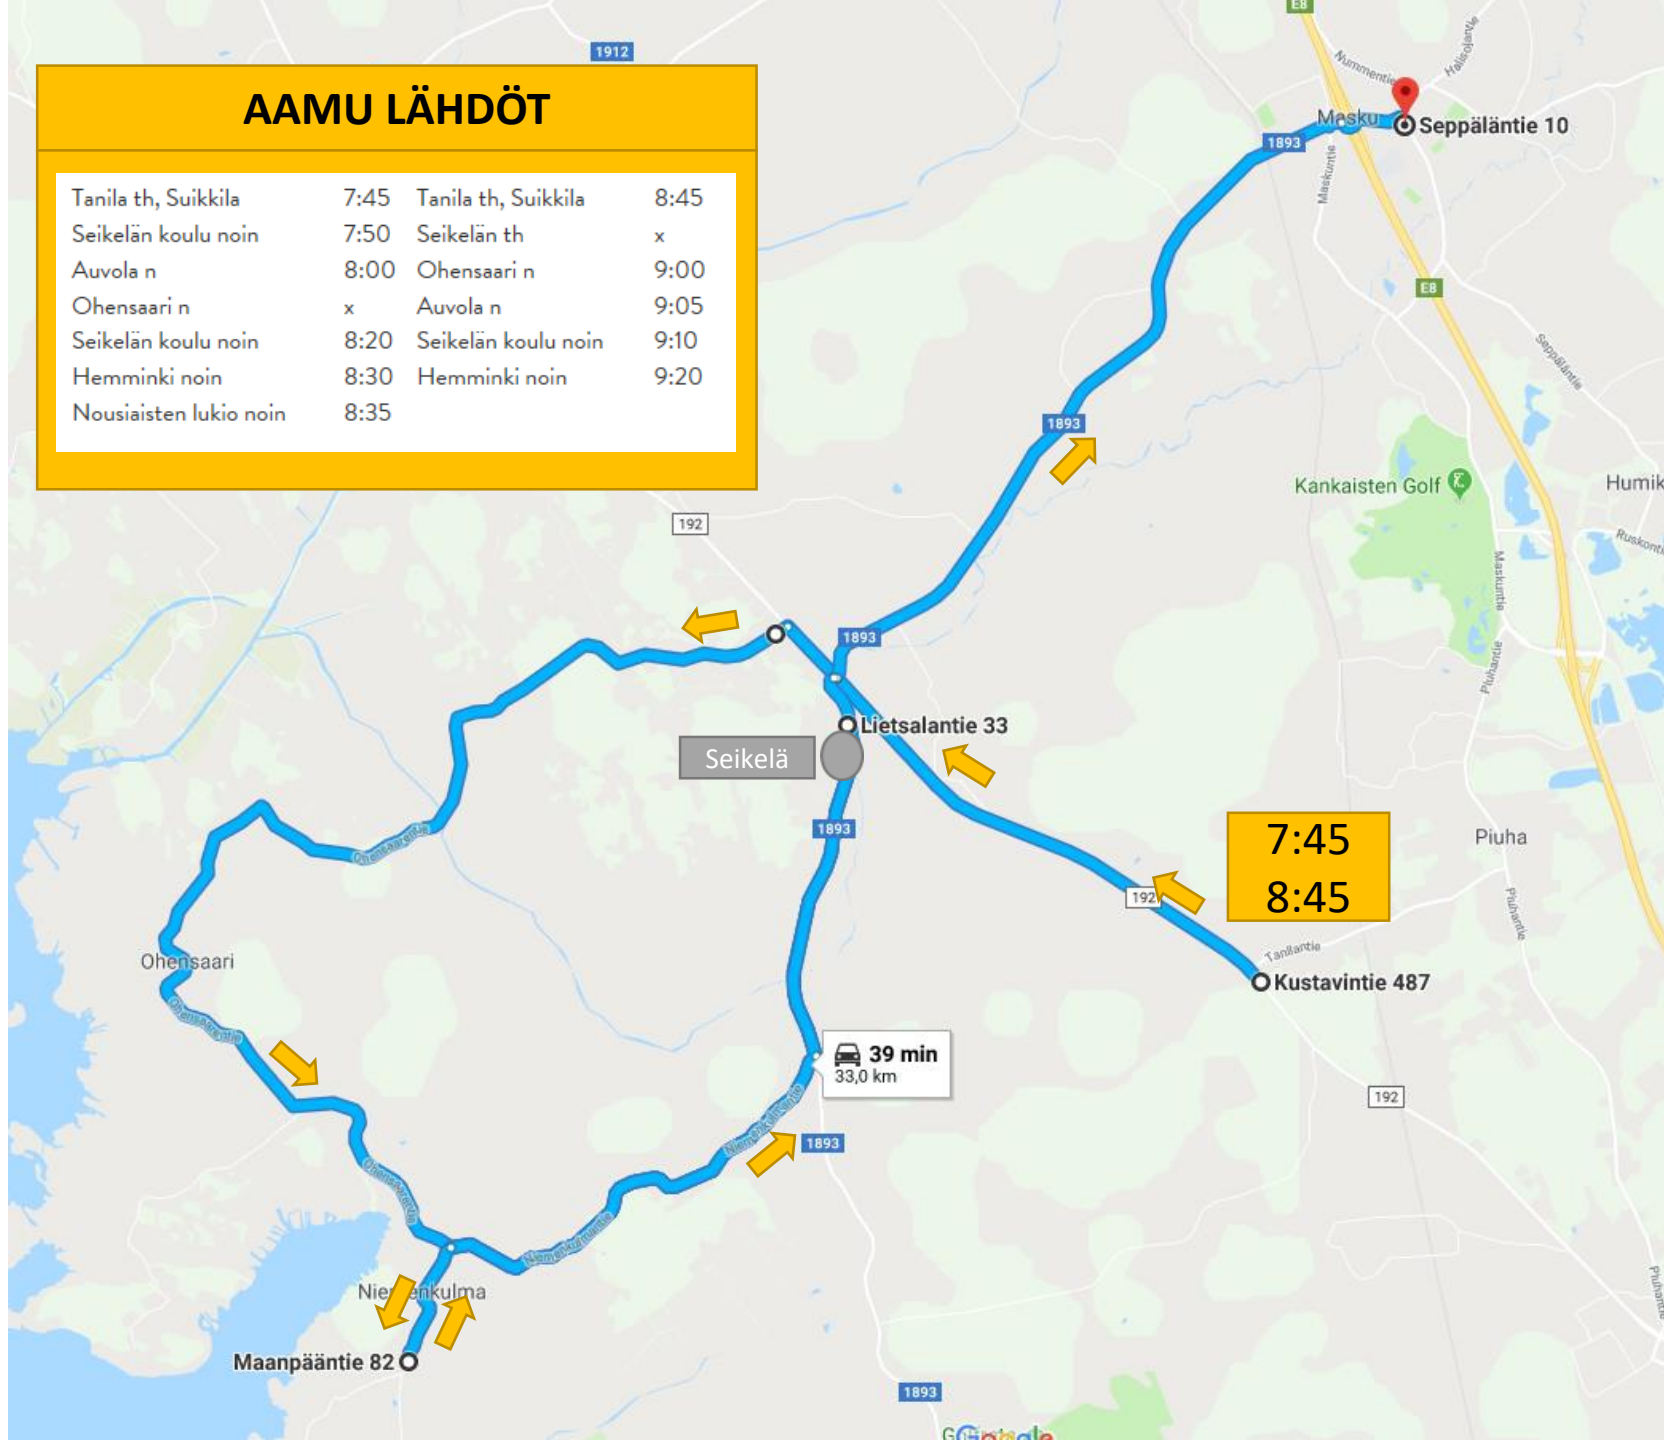

AAMU LÄHDÖT

Tanila th, Suikkila	7:45	Tanila th, Suikkila	8:45
Seikelän koulu noin	7:50	Seikelän th	x
Auvola n	8:00	Ohensaari n	9:00
Ohensaari n	x	Auvola n	9:05
Seikelän koulu noin	8:20	Seikelän koulu noin	9:10
Hemminki noin	8:30	Hemminki noin	9:20
Nousiaisten lukio noin	8:35		

12:30
13:20
14:20
15:11